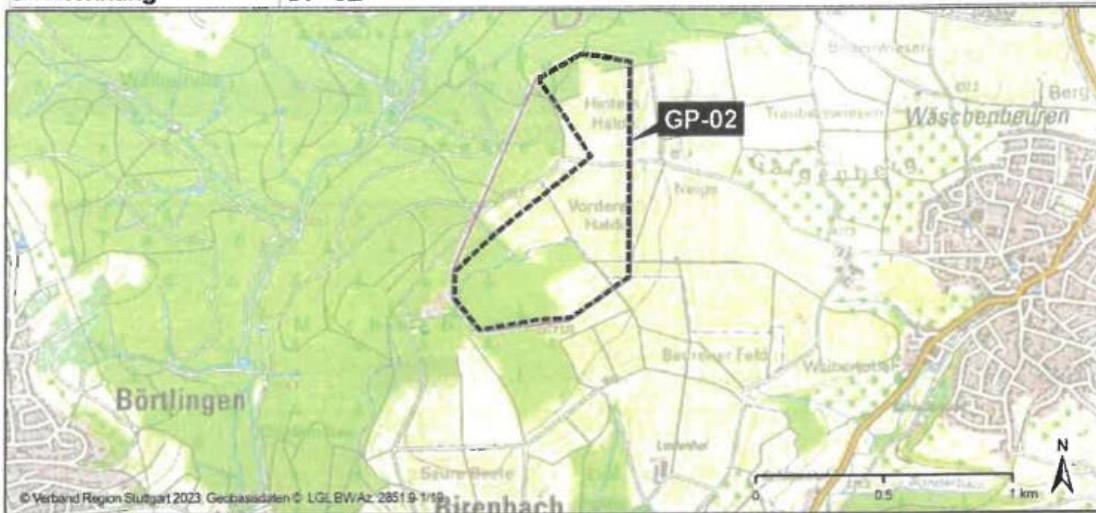

<b>Planung</b>	
Landkreis Göppingen	
Gemeinde	Wäschenbeuren, Birenbach, Börtlingen
Planungsgebiet	38 ha
Bezeichnung	GP-02

<b>Flächenhafte Information zum VRG</b>	
Derzeitige Flächennutzung	Ackerland, Wald, Wirtschaftsrundland
Eignungskriterium – Windangebot W/m <sup>2</sup> in 160m ü. Grund	215 - 250 W/m <sup>2</sup>