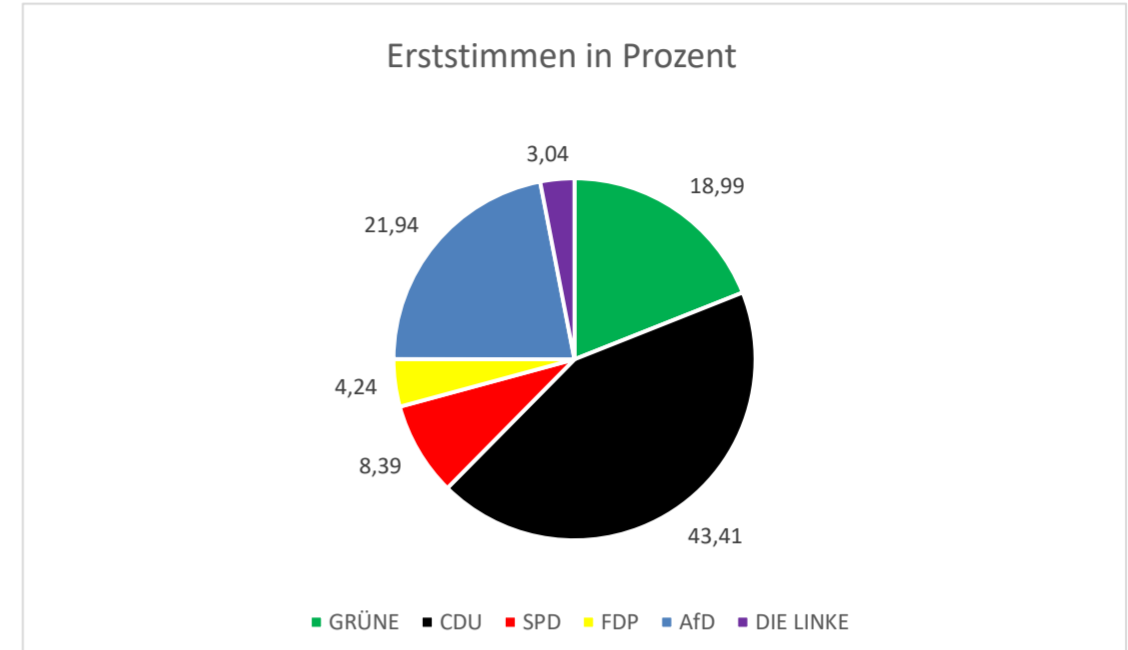

## Vorläufiges Ergebnis der Landtagswahl am 08.03.2026

	2026	2021
<b>Wahlberechtigte</b>	1.393	1.352
Wähler	1.097	1.136
in %	78,75	84,02
<b>davon Briefwähler</b>	371	270
in %	33,82	23,77

### Abstimmung

		Stimmen	in %
<b>gültige <u>Erststimmen</u> insgesamt</b>		1.085	
<b>davon entfallen auf:</b>			
Partei			%
GRÜNE	Dr.Ott, Mariska	206	18,99 %
CDU	Schweizer, Sarah	471	43,41 %
SPD	Hartmann, Sabrina	91	8,39 %
FDP	Körber, Peter	46	4,24 %
AfD	Scheer, Sandro	238	21,94 %
DIE LINKE	Bürger, Alexandra	33	3,04 %
			100

		Stimmen	in %
<b>gültige <u>Zweitstimmen</u> insgesamt</b>		1.094	
<b>davon entfallen auf:</b>			
Partei			%
GRÜNE		289	26,42 %
CDU		354	32,36 %
SPD		60	5,48 %
FDP		38	3,47 %
AfD		249	22,76 %
DIE LINKE		28	2,56 %
FREIE WÄHLER		26	2,38 %
Die PARTEI		4	0,37 %
dieBasis		5	0,46 %
KlimalisteBW		0	0,00 %
ÖDP		5	0,46 %
Volt		2	0,18 %
Bündnis C		7	0,64 %
PdH		0	0,00 %
Verjüngungsforschung		0	0,00 %
BSW		9	0,82 %
Die Gerechtigkeitspartei		3	0,27 %
PDR		1	0,09 %
PdF		0	0,00 %
Tierschutzpartei		7	0,64 %
WerteUnion		7	0,64 %
Sonstige			
		1094	100